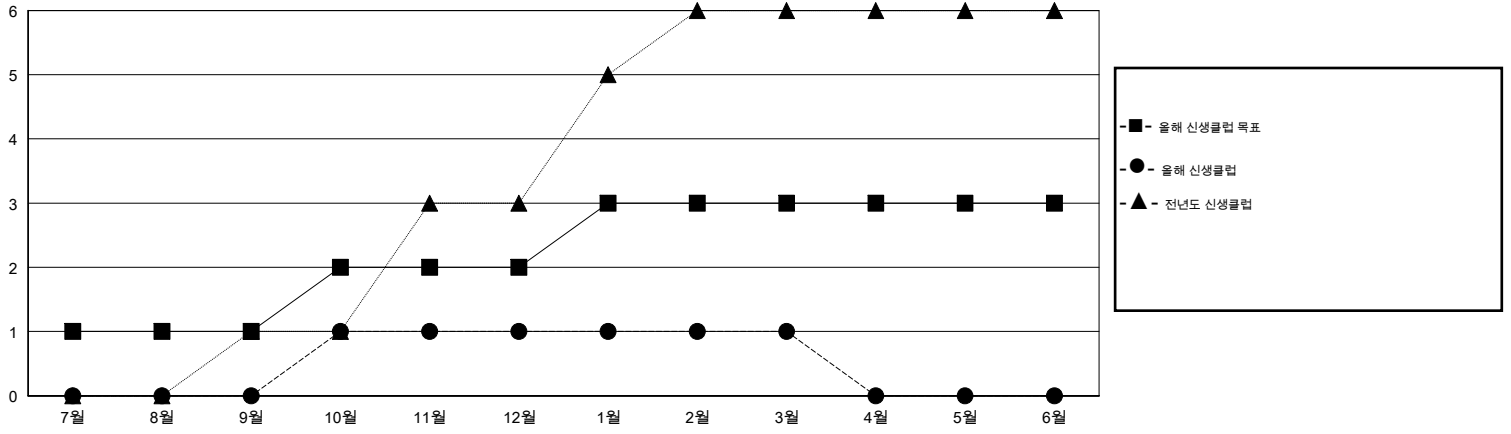

MONTHLY MEMBERSHIP PROGRESS REPORT

District 354 B

Results as of: 3/31/2016

GMT: Joong-Ho Son

장소 REPUBLIC OF KOREA

현장지역 GMT 5

클럽					회원 1인당				
결과- 2015-2016					결과- 2015-2016				
사분기	신생클럽 목표	신생클럽	해산된 클럽	순 증감/감소	사분기	신입회원 목표	추가된 차터 및 신입 회원	퇴회 회원	순 증감/감소
7월/8월/9월	1	0	1	-1	7월/8월/9월	275	242	212	30
10월/11월/12월	1	1	1	0	10월/11월/12월	125	207	228	-21
1월/2월/3월	1	0	3	-3	1월/2월/3월	148	88	187	-99
4월/5월/6월	0	0	0	0	4월/5월/6월	-170	0	0	0

목표 및 누적 신생클럽 수

목표 및 누적 회원수

해산된 클럽: 5	1명 이상의 신입회원을 등록한 126 CLUBS OF 173	성별 분포
		남성 4,823 (78.61%)
		여성 1,312 (21.39%)
퇴회회원	여기에 클릭하여 현황보고 내용 검토	가족단위 회원 0
작고 8		세대주 0
클럽해산 67		비 세대주 0
기타 552		
합계 627		