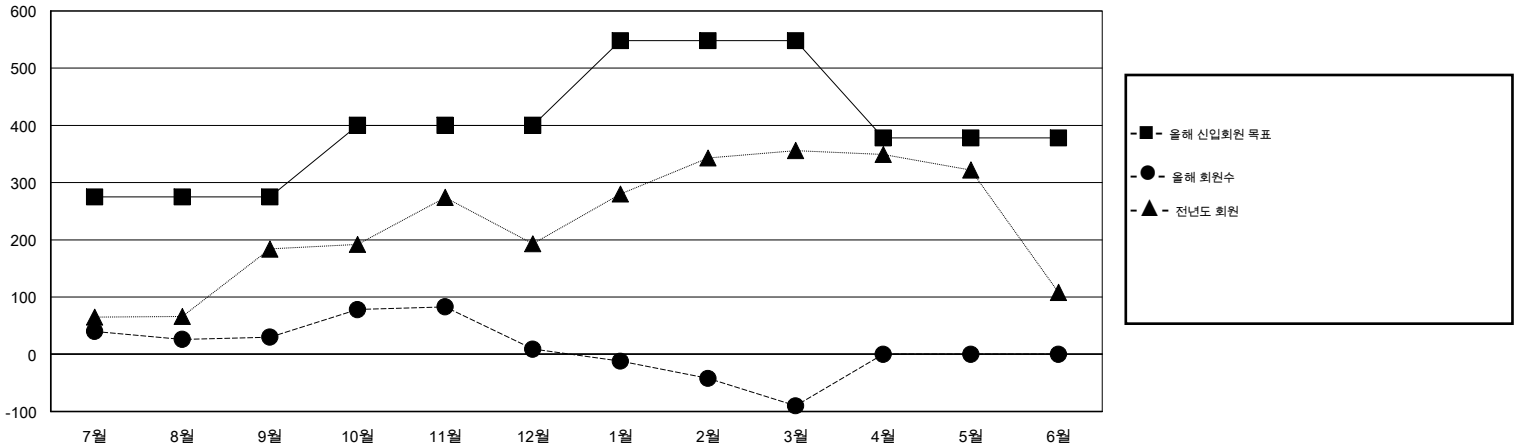

MONTHLY MEMBERSHIP PROGRESS REPORT

District 354 B

Results as of: 3/31/2016

GMT: Joong-Ho Son

장소 REPUBLIC OF KOREA

현장지역 GMT 5

클럽					회원 1인당				
결과- 2015-2016					결과- 2015-2016				
사분기	신생클럽 목표	신생클럽	해산된 클럽	순 증감/감소	사분기	신입회원 목표	추가된 차터 및 신입 회원	퇴회 회원	순 증감/감소
7월/8월/9월	1	0	1	-1	7월/8월/9월	275	242	212	30
10월/11월/12월	1	1	1	0	10월/11월/12월	125	207	228	-21
1월/2월/3월	1	0	3	-3	1월/2월/3월	148	88	187	-99
4월/5월/6월	0	0	0	0	4월/5월/6월	-170	0	0	0

목표 및 누적 신생클럽 수

목표 및 누적 회원수

해산된 클럽: 5	1명 이상의 신입회원을 등록한 126 CLUBS OF 173	성별 분포
		남성 4,823 (78.61%)
		여성 1,312 (21.39%)
퇴회회원	여기에 클릭하여 현황보고 내용 검토	가족단위 회원 0
작고 8		세대주 0
클럽해산 67		비 세대주 0
기타 552		
합계 627		